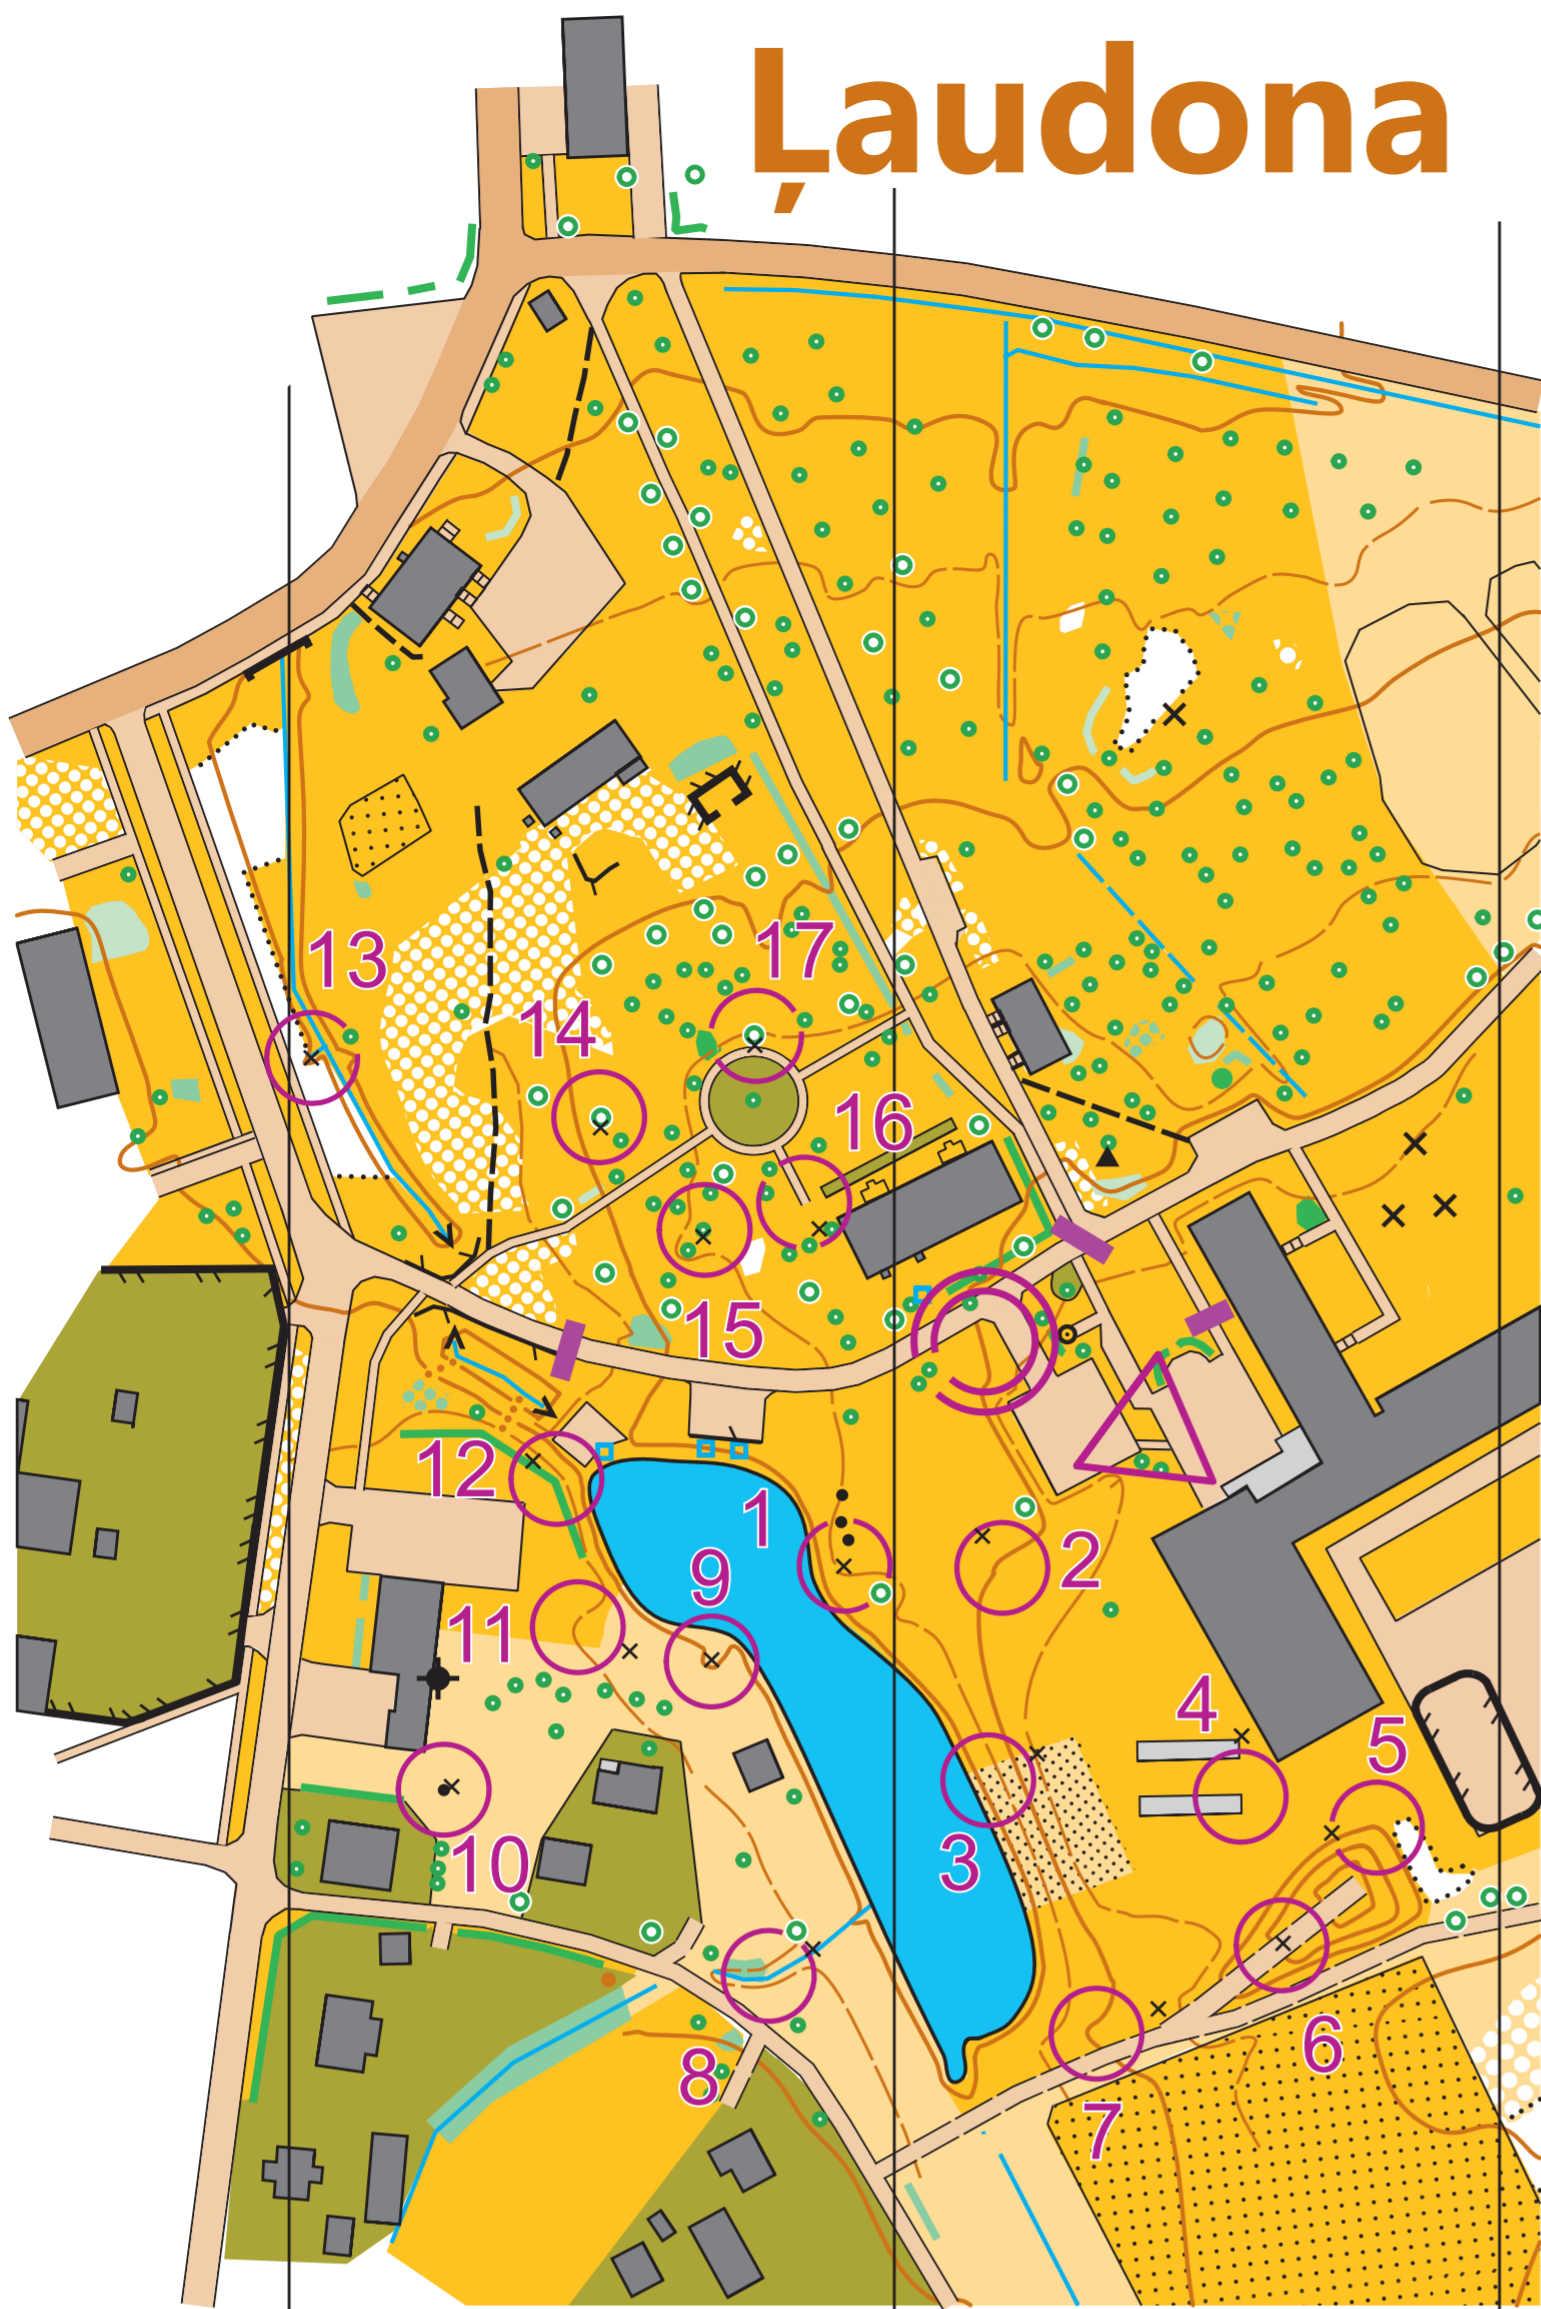

Laudona

- 1 A
- 2 Z
- 3 Z
- 4 Z
- 5 Z
- 6 A
- 7 Z
- 8 Z
- 9 A
- 10 A
- 11 Z
- 12 Z
- 13 A
- 14 A
- 15 A
- 16 Z
- 17 A

M 1:3000 h 2,5 m

Kontrollaiks
20 min.