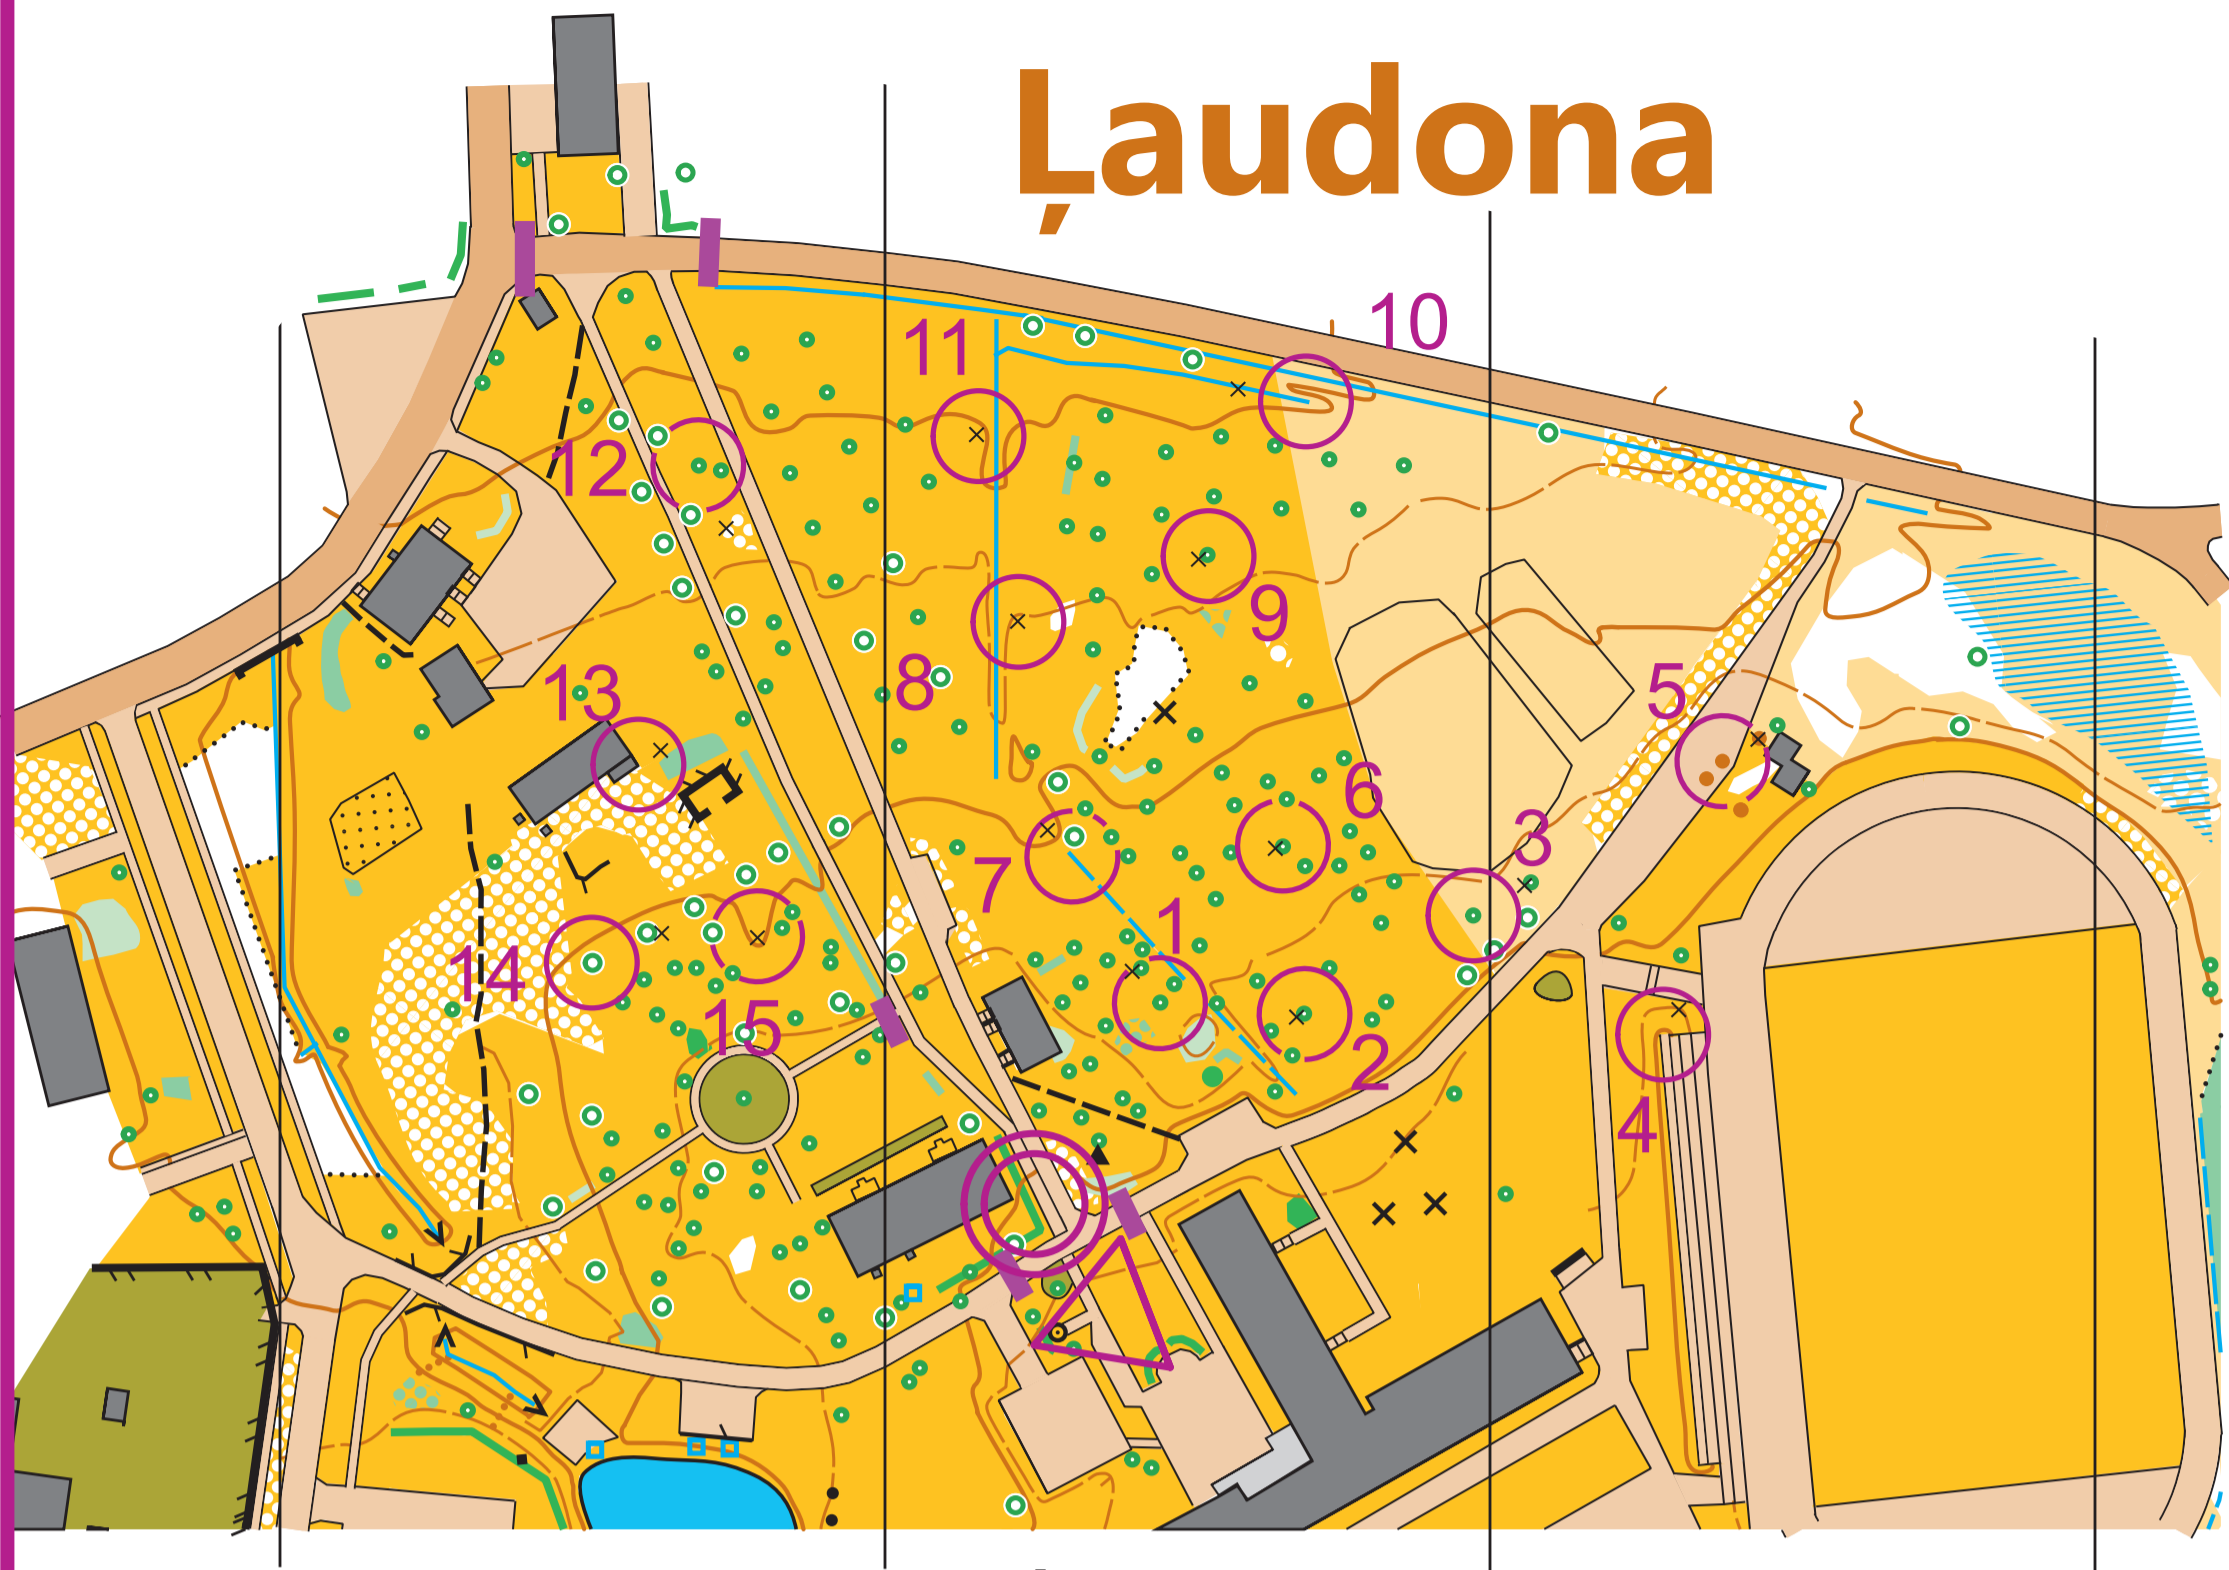

# Łaudona

- 1 Z
- 2 A
- 3 Z
- 4 Z
- 5 Z
- 6 A
- 7 Z
- 8 A
- 9 A
- 10 Z
- 11 A
- 12 Z
- 13 Z
- 14 Z
- 15 A

M 1:3000    h 2,5 m

Kontrollaiks 20 min.