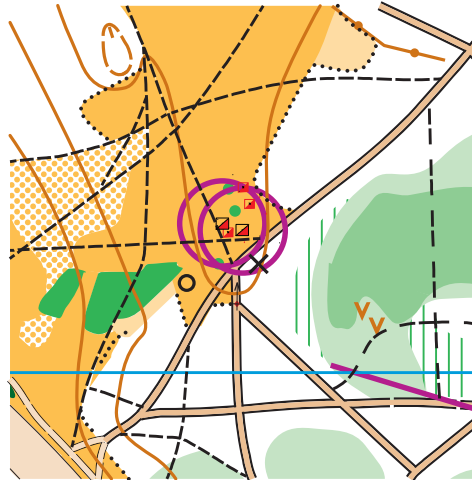

FALCO - Vilnius 2013						
PreO 2 - 2,2km - 120min						
1	AD	↙	×	×	≡	C
2	AB	∧			↘	A
3	AE	∧			↖	Z
4	AE	↗			∥	C
5	AE	∧			↖	C
6	AE	↗			∥	Z
7	AD	↗				C
8	AC	∩				B
9	A	∨				A
10	AC	○			↘	A
11	AB	⊙			⊙	Z
12	AC	▲	×		≡	B
13	AB	↖			<	Z
14	AC	⊗	⊗		≡	A
15	A	↘			×	A
16	AC	×	×		≡	B

○ < 150 m. > ⊙

TKP 3 4

1	AE	∧	∧		≡	A
2	AE	↖	∧	↖	≡	C

TKP 1 2

	AE	∩				C
	AE	×	○		≡	C

Osk Falco - Vilnius 2013 PreO2