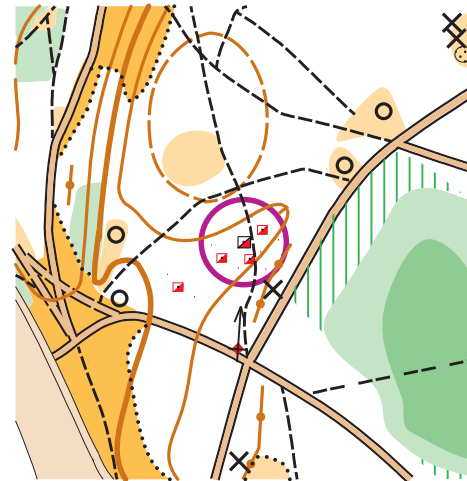

FALCO - Vilnius 2013						
PreO 2 - 2,2km - 120min						
1	AD	↙	×	×	≡	C
2	AB	∧			↘	A
3	AE	∧			↖	Z
4	AE	↗			∥	C
5	AE	∧			↖	C
6	AE	↗			∥	Z
7	AD	↗				C
8	AC	∩				B
9	A	∨				A
10	AC	○			↘	A
11	AB	⊙			⊙	Z
12	AC	▲	×		≡	B
13	AB	↖			<	Z
14	AC	⊗	⊗		≡	A
15	A	↘			×	A
16	AC	×	×		≡	B

○ < 150 m. > ⊙

TKP 3 4

1	AE	∧	∧		≡	A
2	AE	↖	∧	↖	≡	C

TKP 1 2

	AE	∩				C
	AE	×	○		≡	C

Osk Falco - Vilnius 2013 PreO2